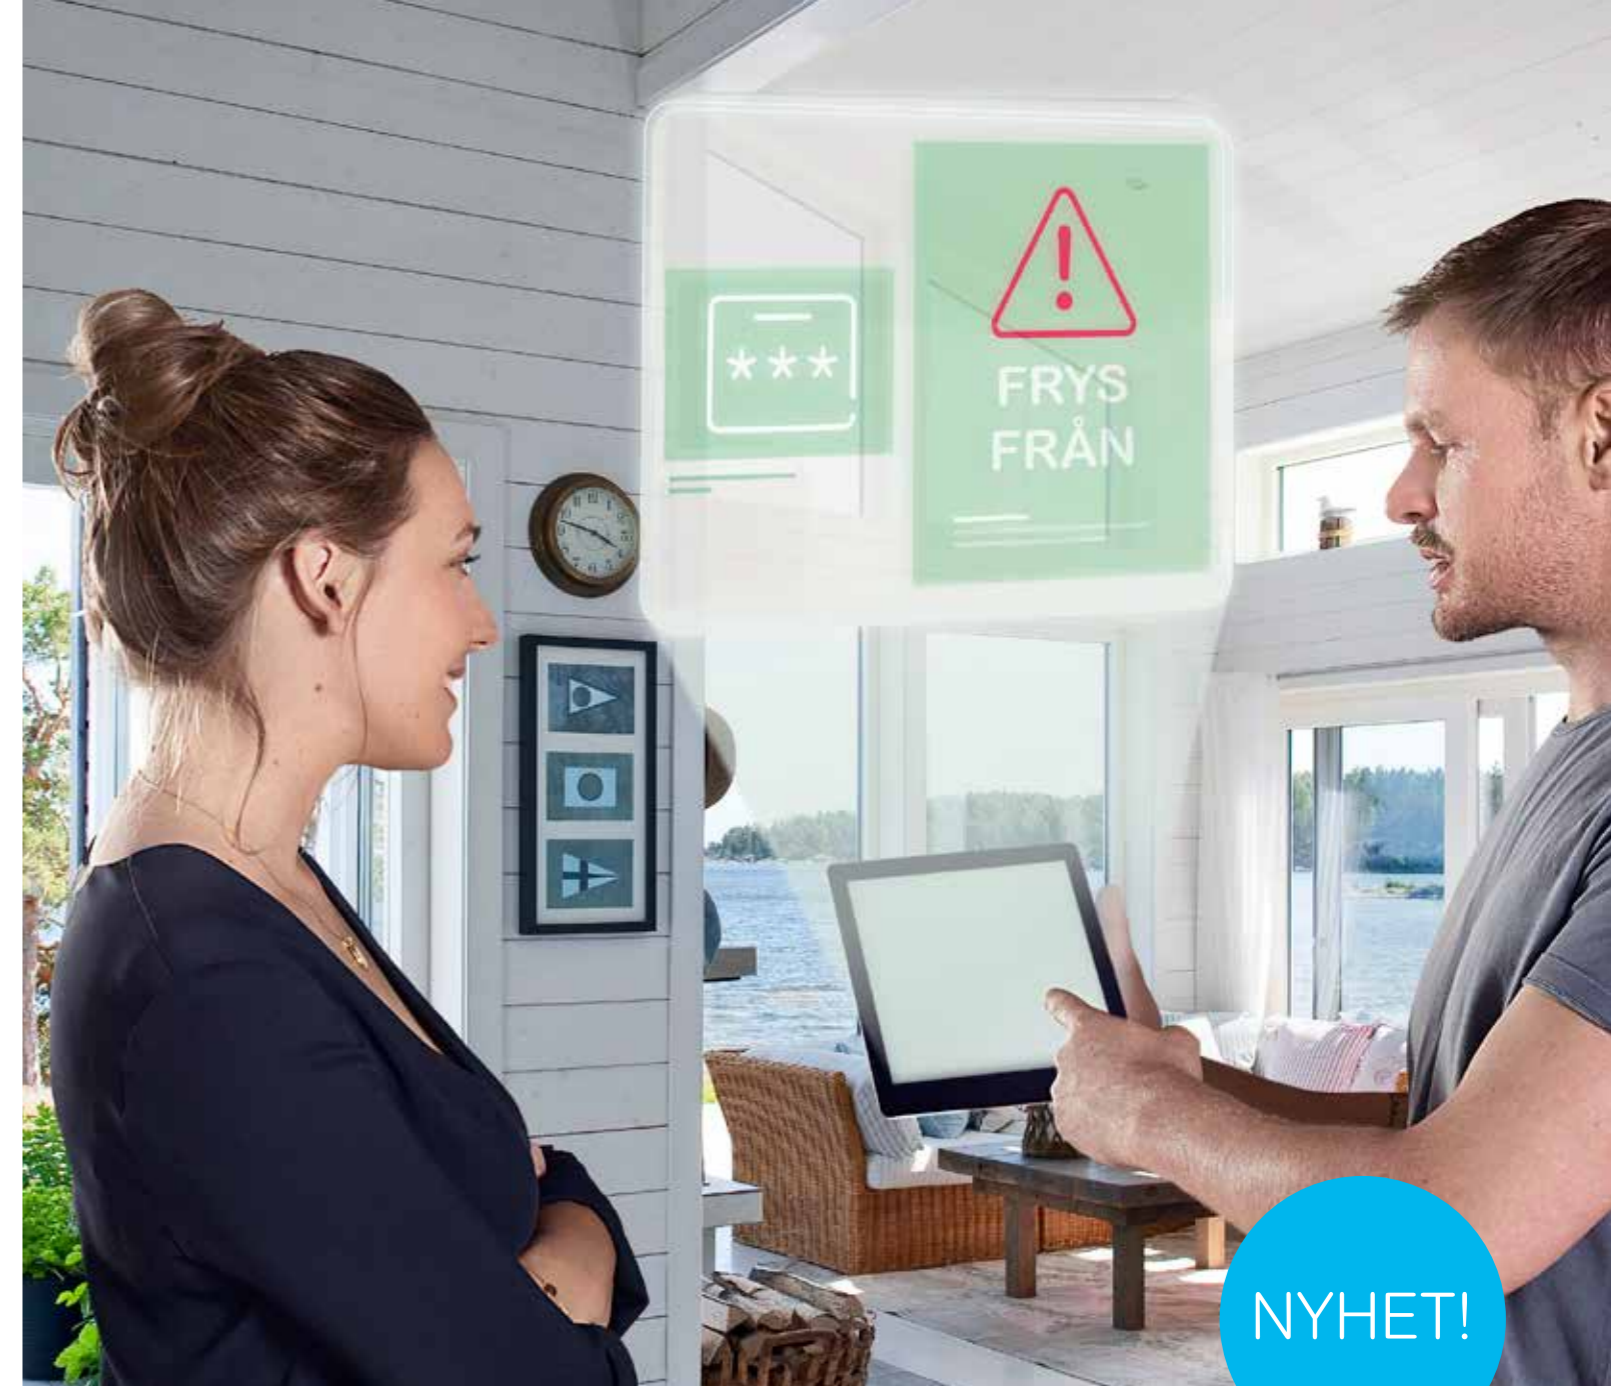

NYHET!

Bli varnad vid elavbrott och få kontroll
på de största elförbrukarna

Den uppkopplade elcentralen – Resi9 med appen Wiser Energy

schneider-electric.se/elsakerhet

Life Is On

Schneider
Electric

Upptäck alla möjligheter med den uppkopplade elcentralen – Resi9 med Wiser Energy

Nu kan du slippa oväntat höga elräkningar, se vilka apparater som drar onödigt mycket el samt bli varnad vid elavbrott eller driftstörningar. Köp nytt elskåp eller komplettera ditt befintliga med nya systemet Resi9 och appen Wiser Energy från Schneider Electric och ta kontroll över din elkonsumtion.