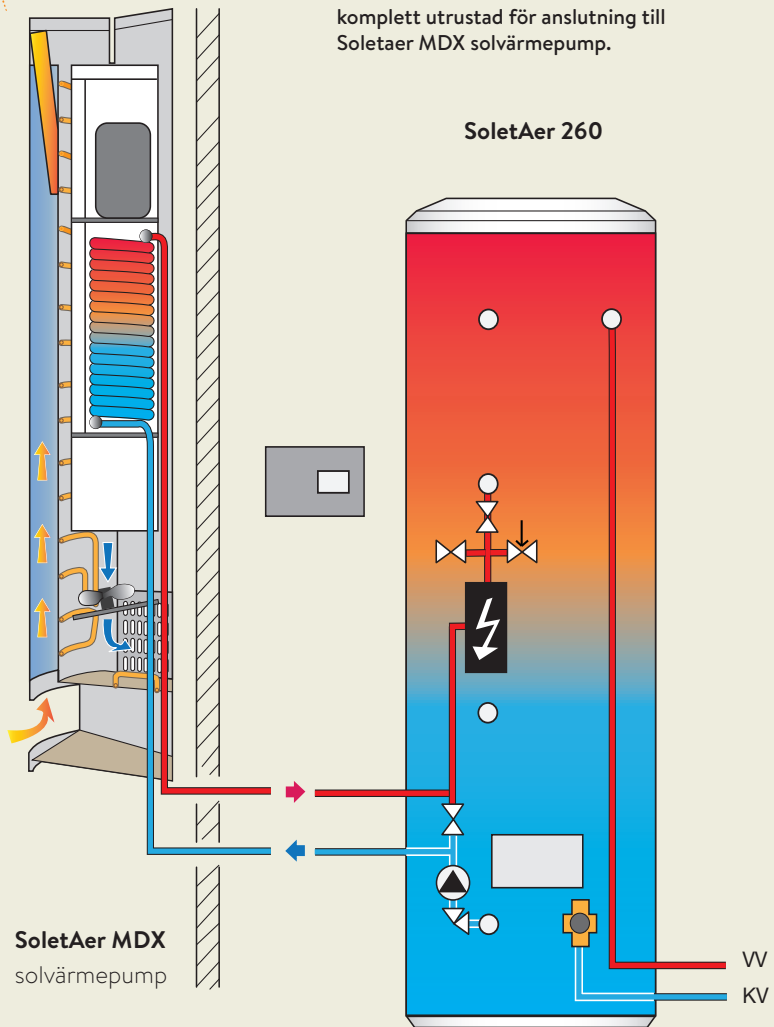

Utvändigt dragna varmvattenrör ökar mängden tillgängligt varmvatten och stör inte skiktningen i beredaren jämfört med invändigt dragna rör som är det vanliga.

Förberedd med flera anslutningar för enkel inkoppling av SoletAer solvärmepump och kombination med andra system. Mycket enkel avluftning av solvärmekrets.

Det varma vattnet laddas in i toppen med en varvtalsstyrd cirkulationspump och ger snabbt användbart varmvatten.

Gjord i betat rostfritt stål och mycket välisolerad.

SoletAer elpatron på 1000 W med genomströmning, förmonterad på laddningskrets.

Kopplingsbox med anslutningar för elpatron, cirkulationspump och givare samt anslutningskabel med stickpropp – allt internt färdigkopplat från fabrik.

SoletAer styrenhet med display för enkel inställning och handhavande av SoletAer 260 varmvattenberedare samt SoletAer solvärmepump.

Tillhörande beredarsvep och underskåp finns som tillval.

SoletAer

Det solklara sättet att få varmvatten

SoletAer 260 varmvattenberedare är komplett utrustad för anslutning till SoletAer MDX solvärmepump.