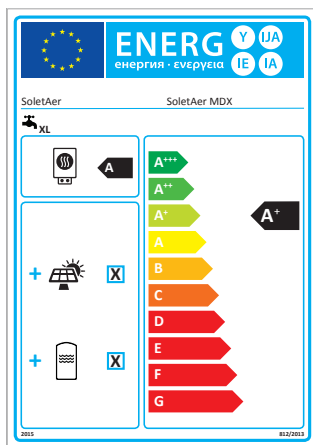

SoletAer 260 varmvattenberedare är komplett utrustad för anslutning till SoletAer MDX solvärmepump.