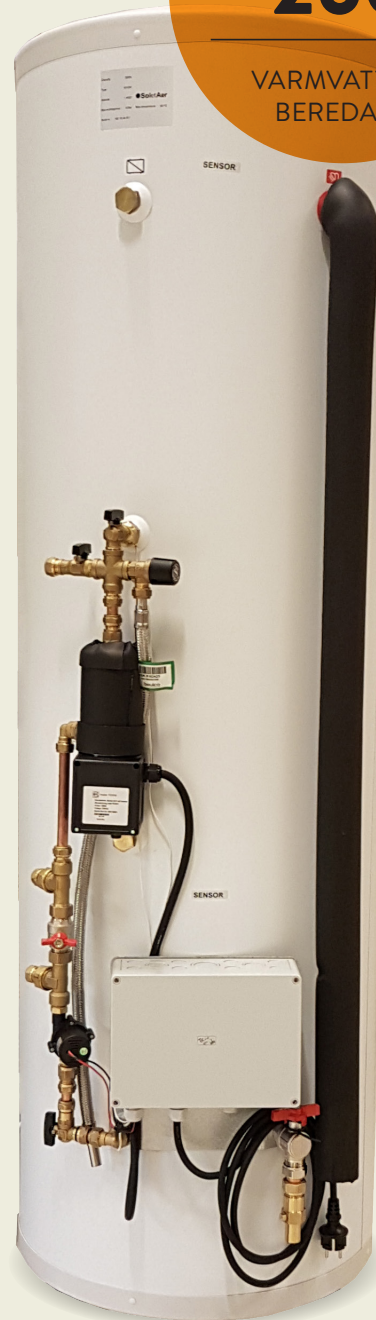

SOLETAER 260

VARMVATTEN-
BEREDARE

SoletAer 260 varmvattenberedare är optimerad för laddning av varmvatten från SoletAer MDX solvärmepump. Den är också en av marknadens mest effektiva och smarta elberedare med flera unika fördelar.

Det varma vattnet laddas in i toppen med en varvtalsstyrd cirkulationspump och ger snabbt användbart varmvatten.

Gjord i betat rostfritt stål och mycket välisolerad.

SoletAer elpatron på 1000 W med genomströmning, förmonterad på laddningskrets.

Kopplingsbox med anslutningar för elpatron, cirkulationspump och givare samt anslutningskabel med stickpropp – allt internt färdigkopplat från fabrik.

SoletAer styrenhet med display för enkel inställning och handhavande av SoletAer 260 varmvattenberedare samt SoletAer solvärmepump.

Tillhörande beredarsvep och underskåp finns som tillval.

SoletAer

Det solklara sättet att få varmvatten

SoletAer 260 varmvattenberedare är komplett utrustad för anslutning till SoletAer MDX solvärmepump.